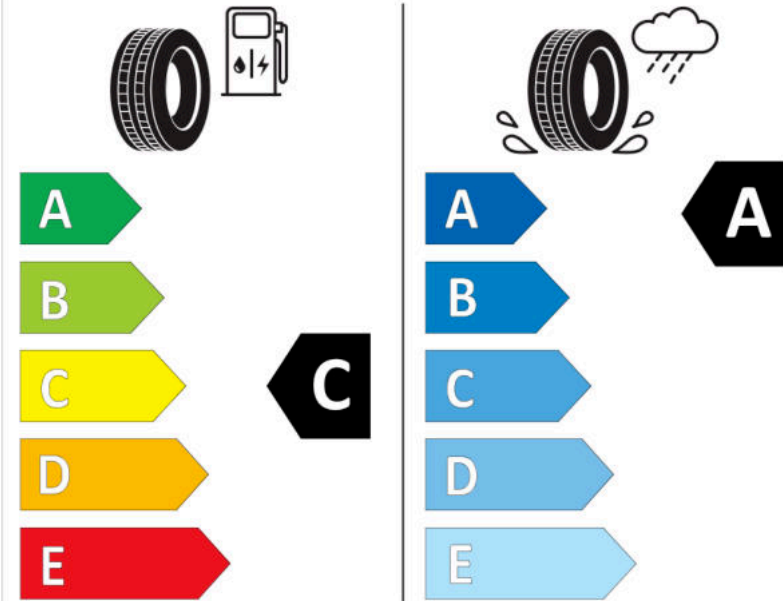

Δελτίο Πληροφοριών Προϊόντος

ΚΑΝΟΝΙΣΜΟΣ (ΕΕ) 2020/740

Μάρκα	MICHELIN
Εμπορική ονομασία	PILOT SPORT 4
Αναγνωριστικό μοντέλου	884702
Διάσταση	255/45ZR18
Δείκτης ικανότητας φόρτωσης	99
Σύμβολο κατηγορίας ταχύτητας	W
Κατηγορία ως προς την εξοικονόμηση καυσίμου	C
Κατηγορία ως προς την πρόσφυση του ελαστικού σε υγρό οδόστρωμα	A
Κατηγορία εξωτερικού θορύβου κύλισης	B
Τιμή εξωτερικού θορύβου κύλισης	70 dB
Ελαστικό για χρήση σε συνθήκες έντονης χιονόπτωσης	Όχι
Ελαστικό πρόσφυσης στον πάγο	Όχι
Ημερομηνία έναρξης παραγωγής	26/21
Ημερομηνία λήξης παραγωγής	
Κατηγορία Φορτίου	SL
Επιπλέον πληροφορίες	255/45 ZR18 99W TL PILOT SPORT 4 EMT MI

ENERG

MICHELIN

884702

255/45ZR18 99 W

C1