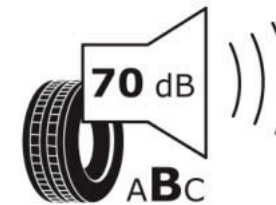

ENERG

MICHELIN

884702

255/45ZR18 99 W

C1